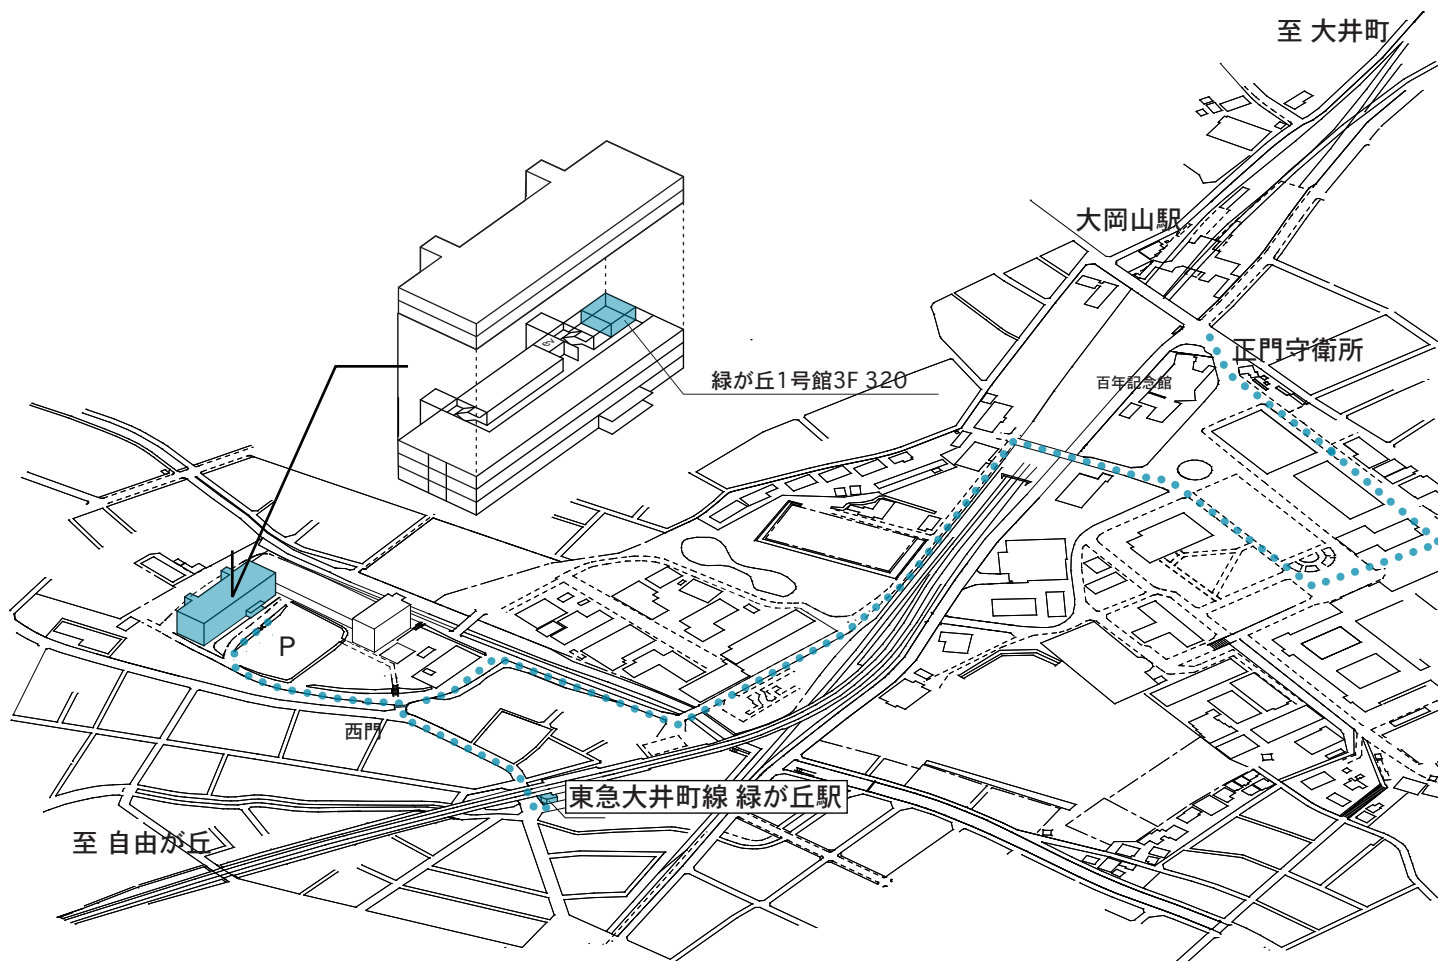

〒152-8552

東京都目黒区大岡山2-12-1 緑が丘1号館3F320

2-12-1, O-okayama Meguro-ku Tokyo, JAPAN

tel/fax:03-5734-2813

電車でお越しの場合：

東急大井町線緑が丘駅より徒歩5分

東急大井町線・目黒線大岡山駅より徒歩15分

お車でお越しの場合：

大岡山駅前の正門守衛所にて指定の書類を記入し

臨時入構許可証とゲート用コインを貰い、守衛所に沿って直進。

サイン緑が丘地区を目指して進みます。

ゲートでコインを投入し、一つ目のT字路を右。

ロータリーに入り右折しそのまま直進し線路を越えて

突き当たりを左。(信号機があります)

道なりに坂を下り、自動車部の前を通過し次の

T字路を左折し、緑が丘西門を通過したら右折したら駐車場がございます。